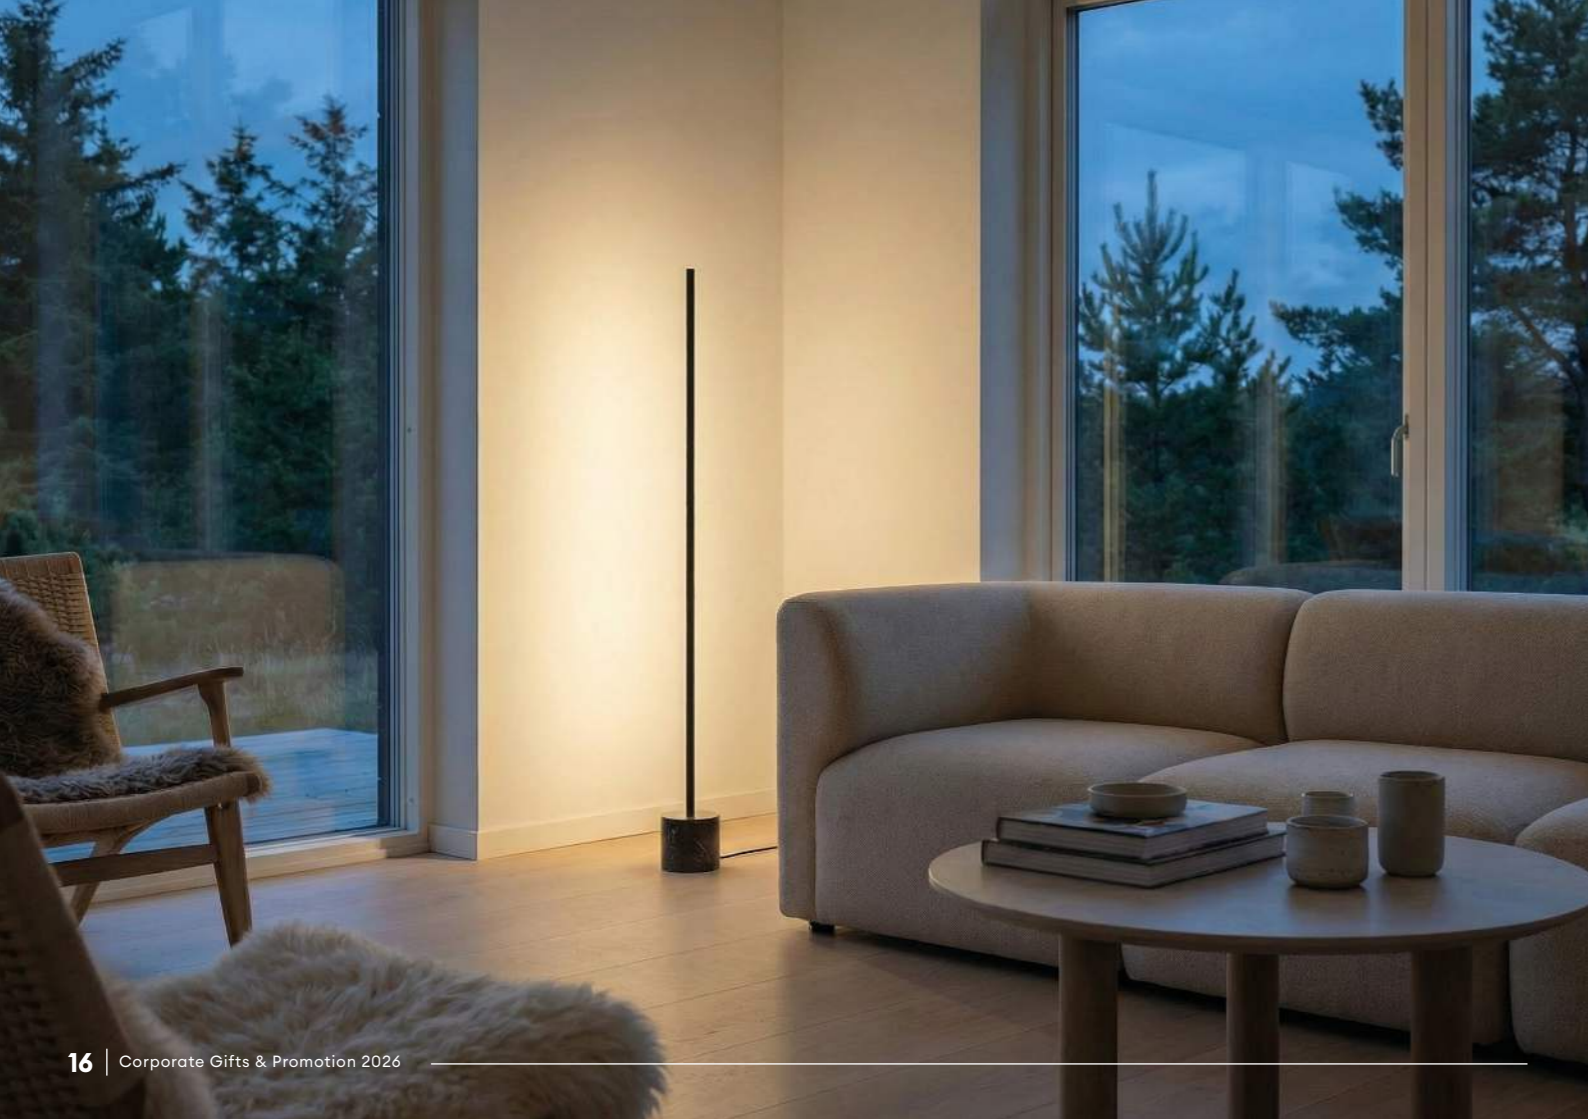

Wine Bucket + Accessories

8583615 Steel

Wine Bucket med følgende tilbehør:
låg, ske til is, rist og krog til klud.

Vejl. Udsalgspris: **1.798,-**

Erhvervspris: **800,-**

Wine Bucket

8583613 Steel

Dobbeltlags-isoleret vinkøler med plads
til 4 flasker eller 9 liter isterninger.
Accessories medfølger IKKE.

Vejl. Udsalgspris: **1.199,-**

Erhvervspris: **560,-**

Wine Cooler

8583600 Steel

Dobbeltlags-isoleret vinkøler med plads til
1 flaske. Tang til isterninger og låg medfølger.

Vejl. Udsalgspris: **599,-**

Erhvervspris: **320,-**

Expo 120

600320 Black

Gulvampe med lodret LED-stribe, massiv
marmorfod og stemningsfuldt opadrettet lys.

Vejl. Udsalgspris: **1.699,-**

Erhvervspris: **640,-**