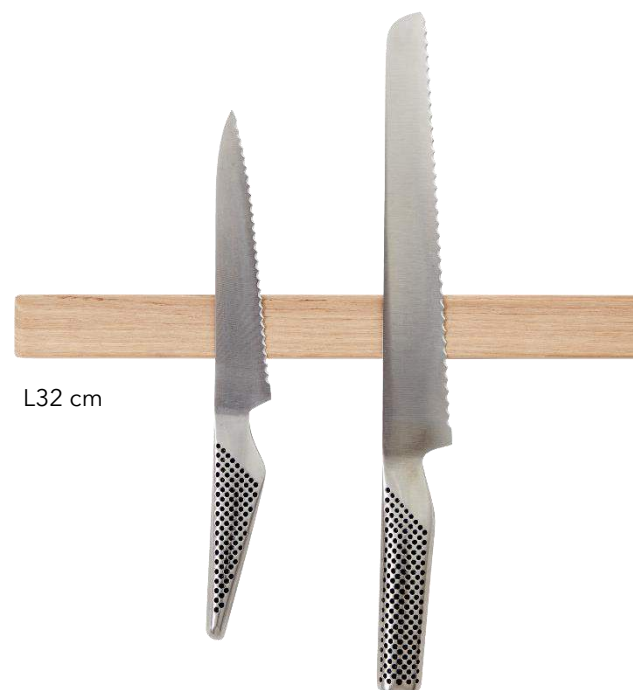

KNIFE RACK

Knivholder med indbyggede magneter. Knivholderen medvirker til at knivene holder sig skarpe i længere tid, når de opbevares på en magnetisk knivholder fremfor at ligge løst i en skuffe - Funktionelt og elegant.

Vejl. Pris DKK: 549,-

Gave netto: 185,-