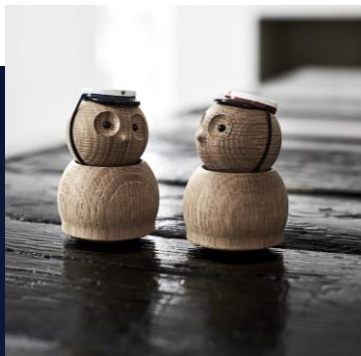

Uglen er en dansk designet træfigur med inspiration fra naturens fugleliv. Uglen har et eftertænksomt, opmærksomt udseende og øjne med dybde. Hovedet kan drejes i alle retninger, hvilket gør, at uglens udtryk er afhængig af, hvordan hovedet er placeret.