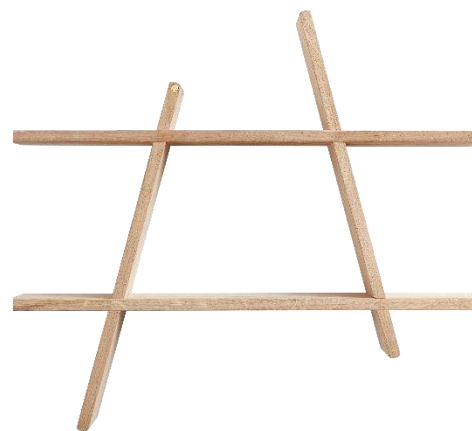

A SHELF - LARGE

A-Shelf er en moderne nyfortolkning af den velkendte amagerhylde. Stedet, hvor der er mulighed for at udstille hjemmets minder. Skab en unik væg ved at kombinere flere A-Shelves.

Hylden kan monteres i forskellige retninger, hvilket skaber nytænkning i indretningen.

Hylden er fremstillet i massivt egetræ.

Vejl. Pris DKK: 1.795,-

Gave netto: 574,-

78x12x67 cm