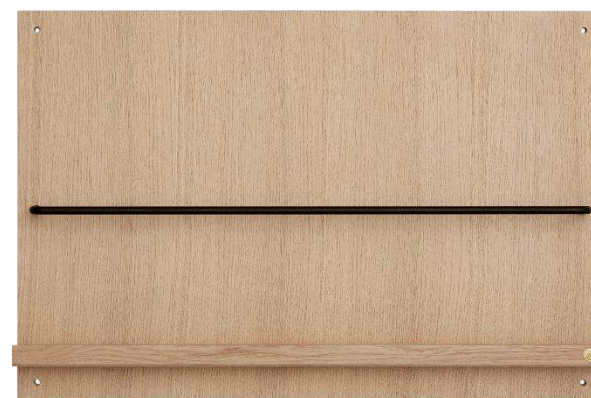

A-MAGAZINE GALLERY 1+2

29

Brands

Andersen

A-Magazine Gallery er opgradering af den traditionelle magasinholder. Den er perfekt til udstilling og opbevaring af magasiner eller coffee table books i hjemmet. Den er fremstillet i lys eg med pulverlakeret metal som holder magasinerne på plads.

A-Magazine Gallery fås i to forskellige størrelser 1 eller 2.

Vejl. Pris DKK: 1.295,-

Gave netto: 480,-

5,3xB60xH40 cm