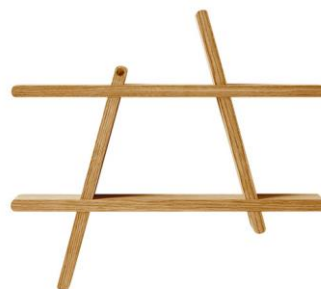

Large, røget :
Vejl. Pris DKK: 1795,-

Gave netto: 610,-

Medium, natur:
Vejl. Pris DKK: 1495,-

Gave netto: 508,-

Large, natur :
Vejl. Pris DKK: 1945,-

Gave netto: 661,-

NATUR 52x9x46 cm

RØGET 78x12x67 cm