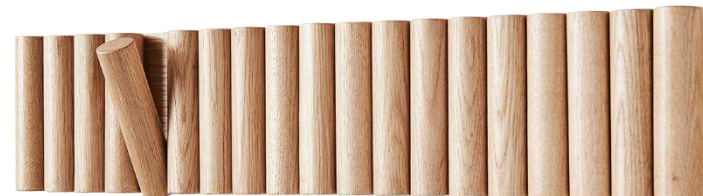

59xB12,5xH4,5 cm