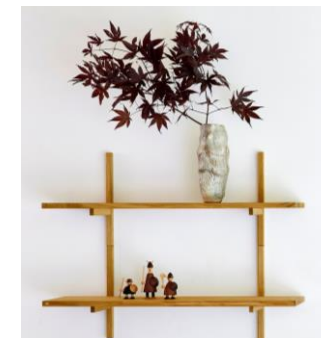

A LIGHT SHELF – NATUR / RØGET

A Light Shelf er en dekorativ hylde med et enkelt grafisk udtryk.

Hyliden er lavet som et enkeltstående møbel med et skalerbart system. Ved at placere flere hylde ved siden af og over hinanden, kan du opbygge et let og elegant reolsystem og dermed skabe din egen unikke væg.

Den stilrene hylde er af massivt egetræ og passer perfekt ind i alle rum, hvor den kan byde ind med et nordisk touch og varme i indretningen.

Natur:

Vejl. Pris DKK: 1.195,-

Gave netto: 406,-

Røget Olie

Vejl. Pris DKK: 1.095,-

Gave netto: 372,-