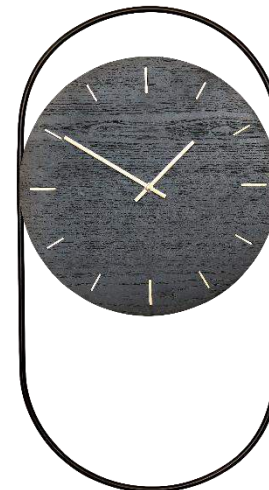

Reach Stool er designet af Raket Villesen, som både har tænkt simplicitet og multifunktionalitet ind i designet.

Reach er lavet af massivt egetræ, der giver designet et solidt og lyst look, der passer godt i den skandinaviske.

Vejl. Pris DKK: 1.595,-

Gave netto: 380,-

35x25xH25 cm

A-WALL CLOCK

A-Wall Clock er et smukt vægur med et enkelt og grafisk udtryk. Uret fås i to udgaver - den ene med urskrive i sort malet træ og sort metal ring, den anden har urskrive i eg og elegant ring i messing.

Den dekorative materialekombination og det stilrene design, gør uret velegnet som udsmykning på væggen i flere af husets rum.

Vejl. Pris DKK: 1.295,-

Gave netto: 385,-

76x41x3,5 cm

A LIGHT SHELF

A Light Shelf er en dekorativ hylde med et enkelt grafisk udtryk.