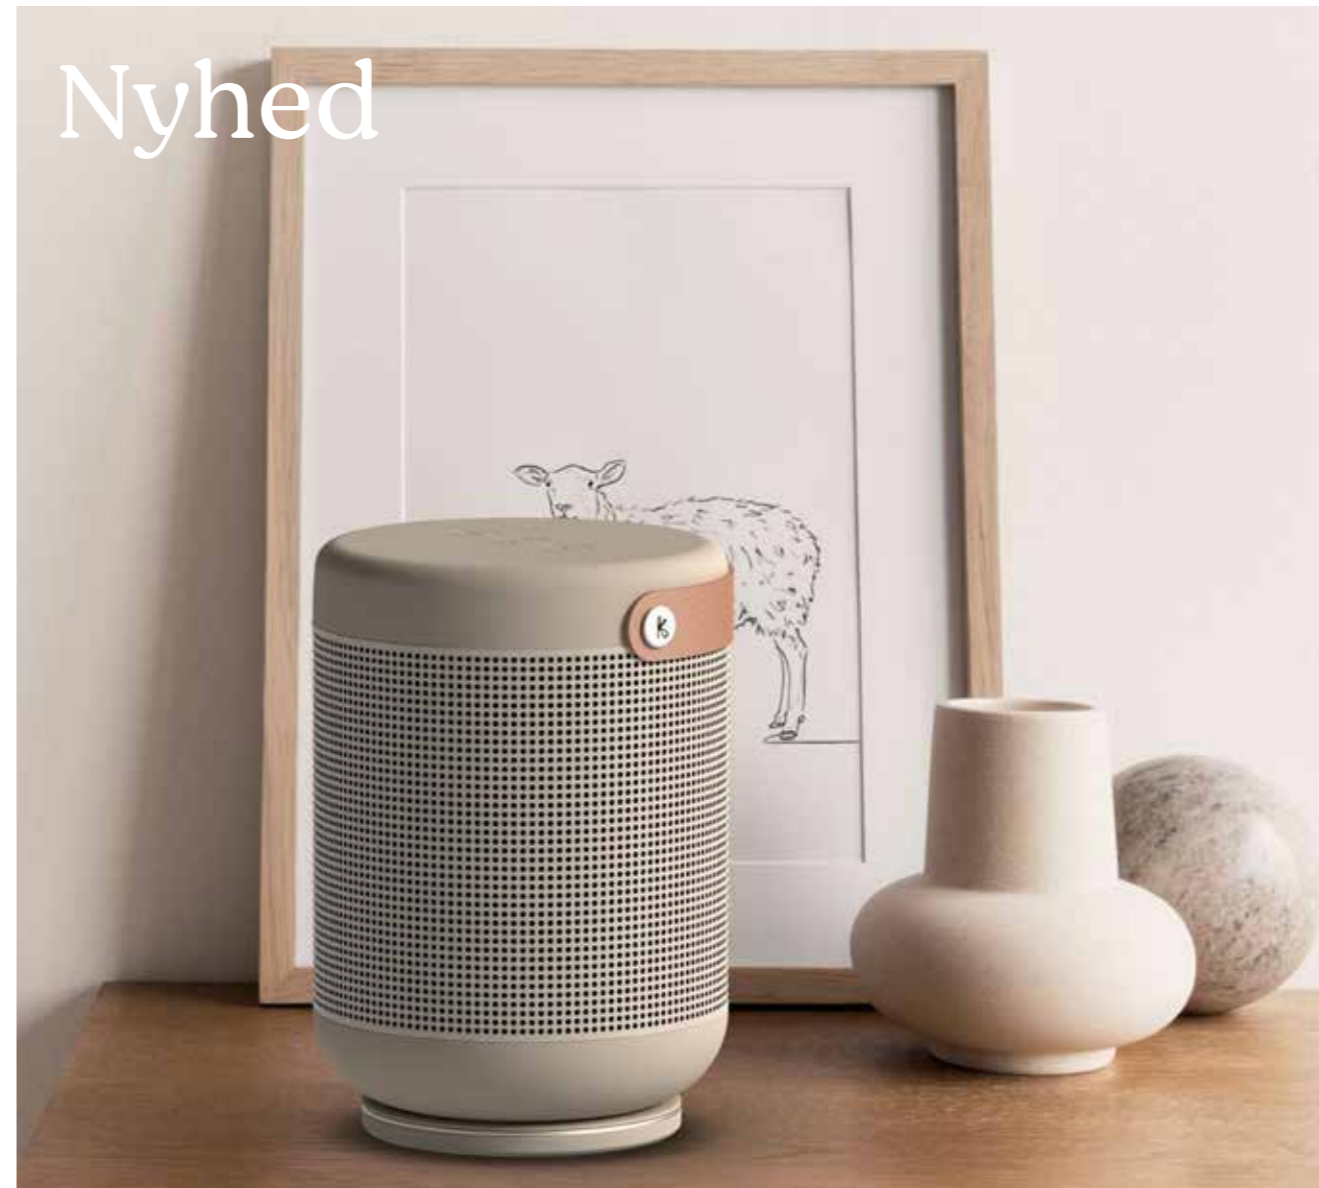

aMAJOR 2 + wiCHARGE 2

En opgraderet version af den elskede aMAJOR højttaler. Bare større og bedre. Hele 8% større og med en meget kraftig 40W digital forstærker med avanceret 360° lydteknologi.

Kan oplades trådløst på wiCHARGE 2, der er den perfekte makker, der også nemt oplader dine kompatible enheder såsom telefon og høretelefoner.

Priser

DKK B2B/vejl.	720/1798
SEK B2B/vejl.	1300/2698
NOK B2B/vejl.	1300/2698