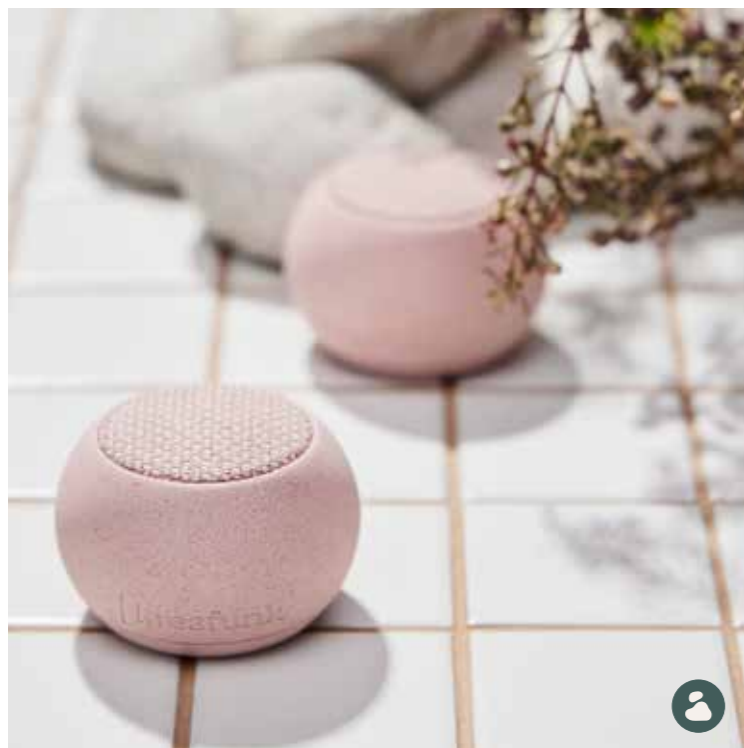

Nyhed

Beam x 2

Skab en magisk stemning med 2 Beam.

Beam er trådløs, så du kan placere den hvor som helst uden besværet med ledninger. Du kan både placere dem i stuen de mørke aftener eller tage den med på terrassen, for at forlænge aftenerne udenfor.

Priser

DKK B2B/vejl.	300/598
SEK B2B/vejl.	500/898
NOK B2B/vejl.	500/898

aGO Stone x 2

En sød lille ledsager, når du har brug for lidt musik i baggrunden. Den er lavet af beton og naturlige fibre, og stoffet på toppen er lavet af genbrugte plastikflasker.

Med 2 aGO Stone højttalere får du en endnu bedre musikoplevelse, når du sætter dem i Stereo Play og de spiller med en raffineret venstre og højre kanal.

Priser

DKK B2B/vejl.	400/798
SEK B2B/vejl.	800/1198
NOK B2B/vejl.	800/1198

Nyhed

Colli: 4

aJAZZ 2

En opgraderet version af aJAZZ højttaleren - et sandt Kreafunk ikon. aJAZZ 2 er større og bedre. Faktisk hele 8% større og med en kraftig 10W digital forstærker for en kraftigere og mere raffineret lyd. Nyn med på musikken mens du står i badet - aJAZZ 2 er vandafvisende og er designet til brug på badeværelset.

Priser

DKK B2B/vejl.	300/799
SEK B2B/vejl.	500/1199
NOK B2B/vejl.	500/1199

Specs og detaljer

- Op til 20 timers spilletid
- 10W digitalforstærker
- Stereo Play (TWS)
- Vandafvisende (IPX5)
- NFC-forbindelse (kompatibel med Android)
- Understøtter trådløs Qi-opladning