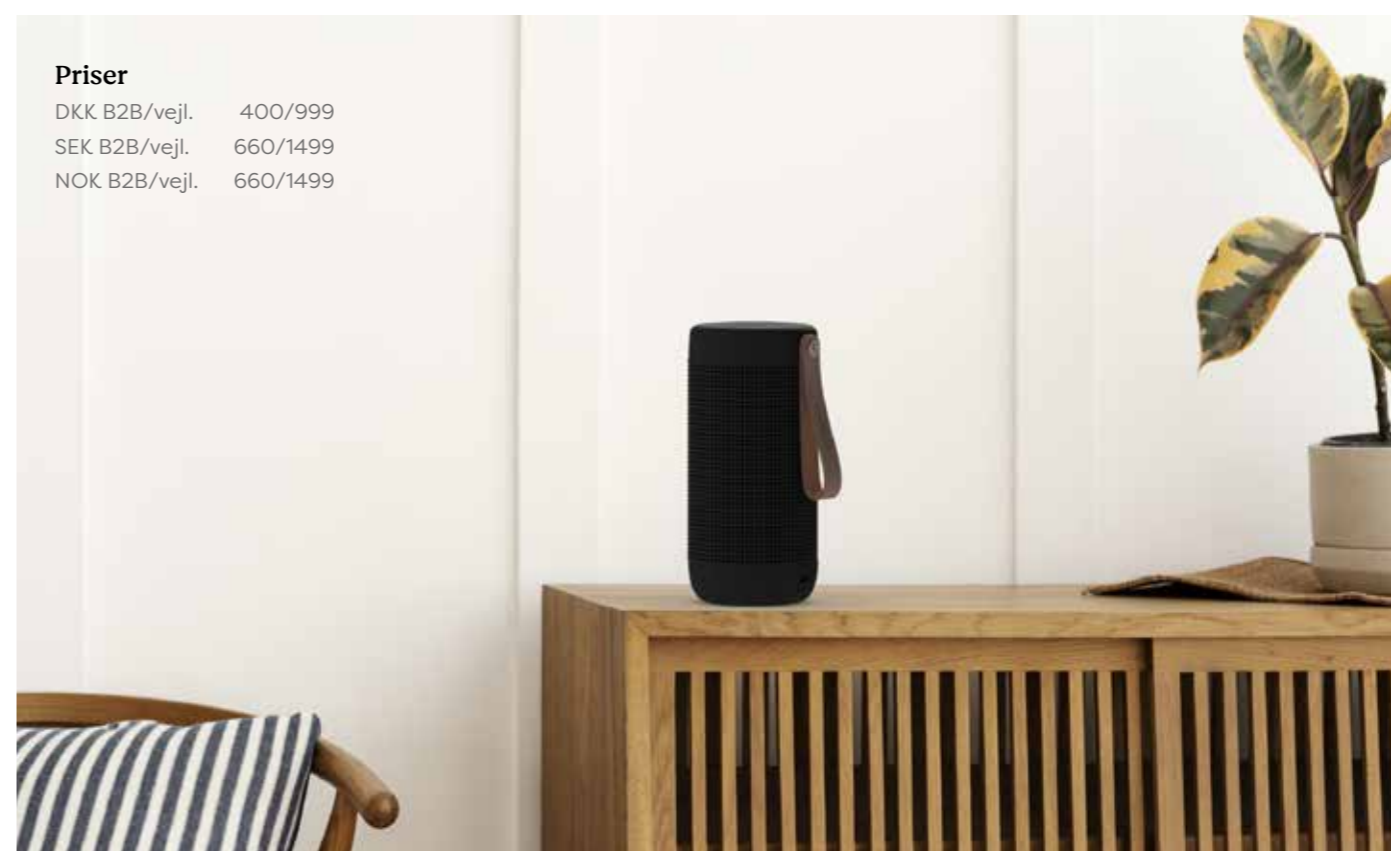

Priser

DKK B2B/vejl.	400/999
SEK B2B/vejl.	660/1499
NOK B2B/vejl.	660/1499