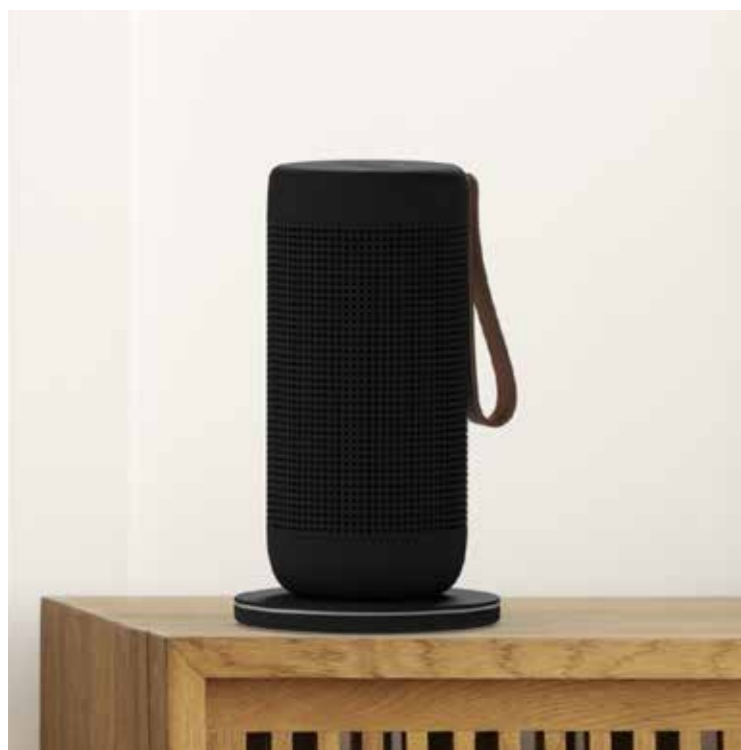

aCOUSTIC 2024 edition+ wiCHARGE 2

aCOUSTIC fortryller stadig med sin klare lyd, indpakket i et nyt, tiltalende design. Den har alle de features du kender fra den originale aCOUSTIC.

Og med wiCHARGE 2 ved hånden, bliver det ikke nemmere. Alt, du skal gøre, er at tilslutte den til en stikkontakt og placere aCOUSTIC eller andre Qi-kompatible enheder ovenpå.

Priser

DKK B2B/vejl.	560/1298
SEK B2B/vejl.	900/1898
NOK B2B/vejl.	900/1898