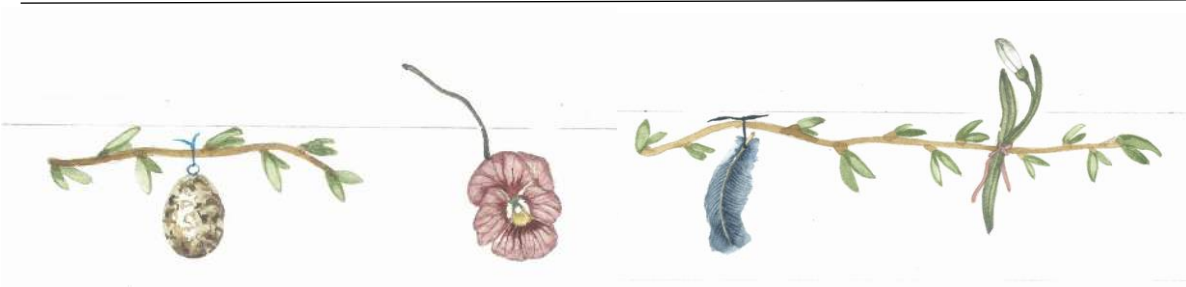

PRODUCT

- Kobjælde, Vintergækken og Marguritten er de smukkeste forårsbebudere: Kobjælden med fine blåviolette klokker, Vintergækken med hvide dråbeformede blade eller Marguritten med sin Plisseret krone.
- Vintergækken er den første der bryder op gennem den hårde frosne jord og giver os forventninger om et kommende forår med sol og varme. I Danmark bruges også vintergækken at sendes Gækkebrev, en specifikt dansk tradition fra påsken, som oprindeligt indeholdt en vintergæk.
- De fine forårsblomster skaber samhørighed mellem de tre miniature Vaser. Den nyudsprungne gren, er gennemgående i Spring serien, også symbol på forår.

SPECIFIKATIONER

Hammershøi Spring krus 33CL cm hvid m. deko (693242)

- DKK 229,95 / NOK 299,00 / SEK 299,00 / EUR 32,95 / GBP 27,00
- Kolti: 4

BESKRIVELSE

- Kähler emballage

DESIGNERENS INSPIRATION

- Krus med forårs motiv.
- Hammershøi Spring krus skaber et poetisk og glad forår. Smukke figurhistorier slutter sig til Hammershøi-servicet med illustrationer af fjer, æg og et lam.

- Æggebæger med forårs motiv.
- Hammershøi æggebægere skaber et poetisk og glad forår. Smukke figurhistorier slutter sig til Hammershøi-servicet med illustrationer af blomster, fjer, æg og en fugl.

SPECIFIKATIONER