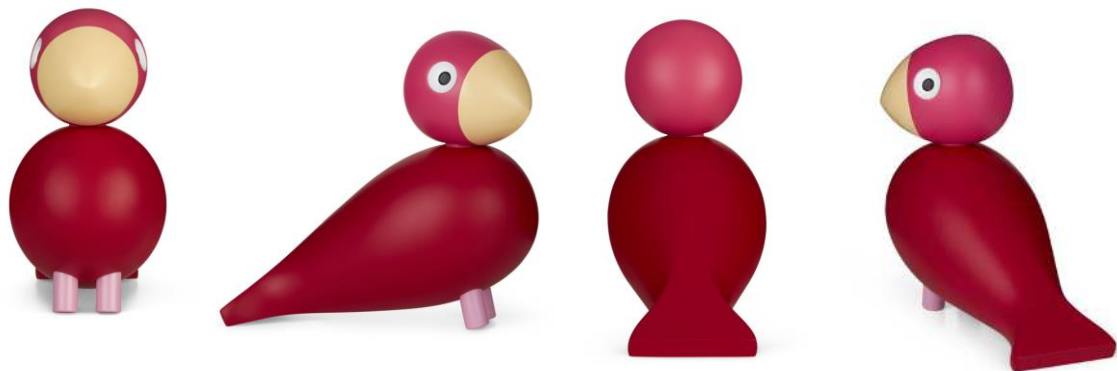

NYHED SS24

PRODUKT DETALJER

- Varenummer 39530
- Årstal indgraveret på halen
- Farve: lavendel
- Malet bøg, FSC
- Højde: 12,5 cm
- Emballage: gaveæske
- Produceret i Vietnam
- Kolli: 2

VEJLEDENDE UDSALGSPRIS

Flora årsfugl 2024

- DKK 499.95 / NOK 799,00 / SEK 799.00 / EUR 69.95 / GBP 61.00