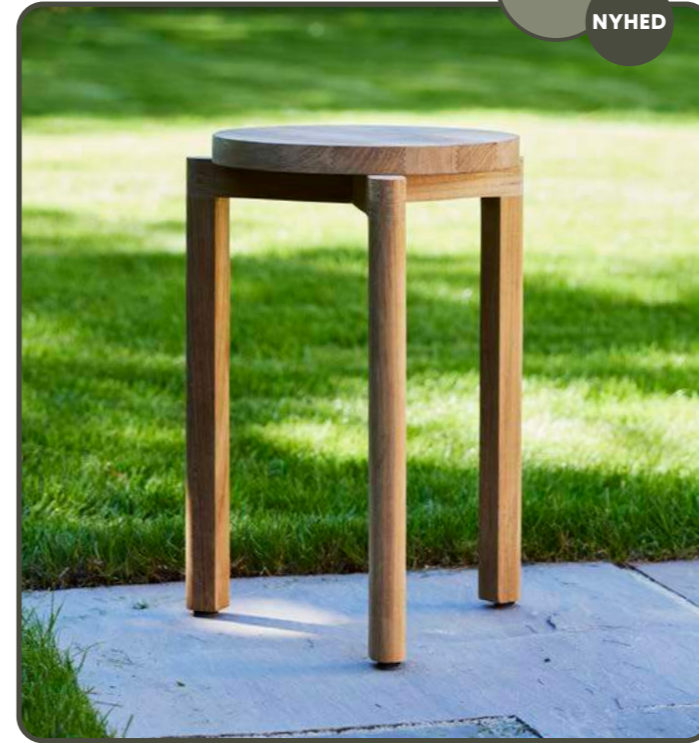

400,-

10

MOLS FLAGSTANG

174 - Mols Flagstang m/dk flag, H175 x Ø60 cm

Hip Hip hurra... Gaven der glæder ved alle festlige lejligheder, om det er fødselsdag, studenterfest eller bryllup, der skal fejres. Flagstangen er udført i bæredygtig indonesisk teak og rustfrit stål. Højden er 175 cm og leveres med Dannebrog. Foden er udstyret med justerbare fødder.

400,-

2 X BORDFLAG

2 x 173 - Mols Bordflagstang m/dk flag, H43 x Ø14 cm

Flagpakken til den store fest. Her har du 2 bordflag med Dannebrog, nok til hele festbordet. Udført i bæredygtig indonesisk teak og rustfrit stål. Fødderne er udstyret med justerbare fødder.