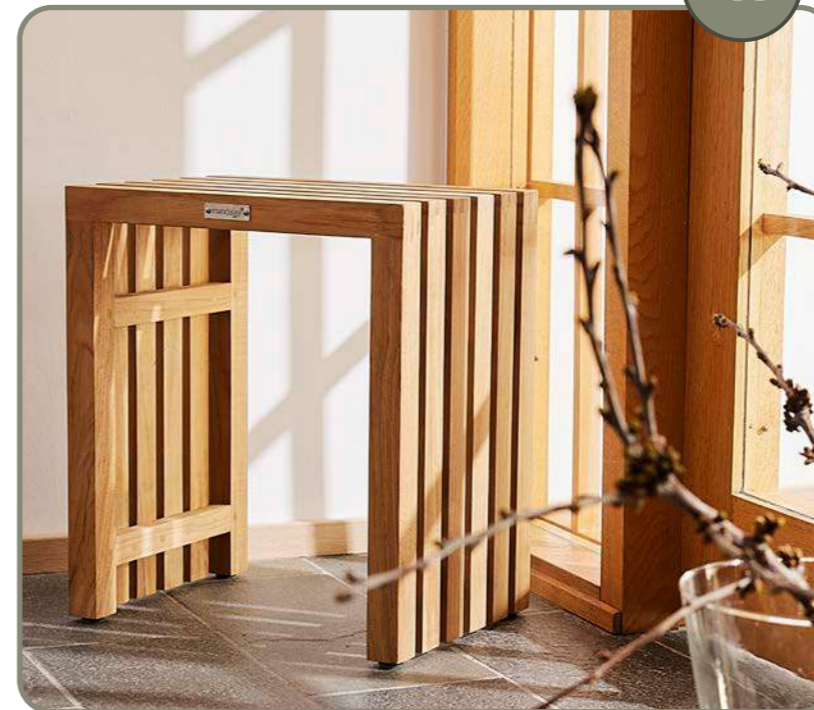

SKAMMEL / SIDEBORD

131 - Langelinie Skammel, H44,5 x B39 x D28 cm

Den populære Langelinie skammel som pynter lige godt i entréen, stuen, soveværelset, badeværelset eller ud i haven.

VEJL. KR. 1.099,00

mandalay

41