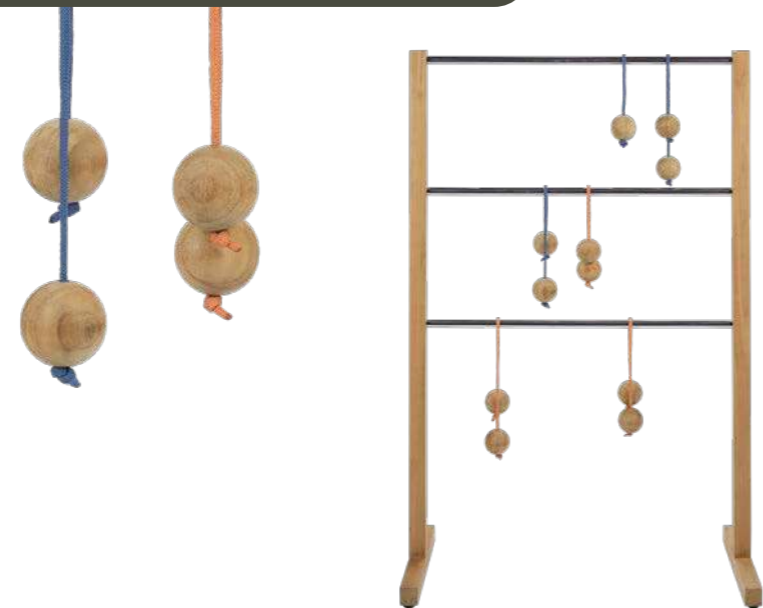

53
NYHED

STIGEGOLF

910 - Sussex Stigegolf, inkl. 3 sæt kugler.

Når sommerleg har stil. Denne nyhed fra Mandalay er både flot udført i bæredygtig indonesisk teak og giver samtidigt mange gode timer underholdning og samvær med venner og familie.

VEJL. KR. STK. 1.499,00

mandalay

3 STORE JULETRÆER

3 x 21-i - Cambridge Juletræ, stor H39 x Ø28,5 cm

Det populære juletræ fra Mandalay. Her får du hele 3 stk. af den store udgave på 39 cm i højden. Nok til det helt store julebord. Klassisk juletræ, spiral træ, du bestemmer. Pynter året rund i det danske hjem. Super nem opbevaring.

VEJL. KR. STK. 1.349,00

mandalay

54

720,-

55

4 MEDIUM JULETRÆER

4 x 20-i Cambridge Juletræ, medium H29,5 x Ø23,5 cm

Det populære juletræ fra Mandalay. Her får du hele 4 stk. på 29,5 cm i højden. Pynter i din vindueskarm, på borde, i reolen eller i dit julelandskab.

VEJL. KR. STK. 1.399,00

mandalay