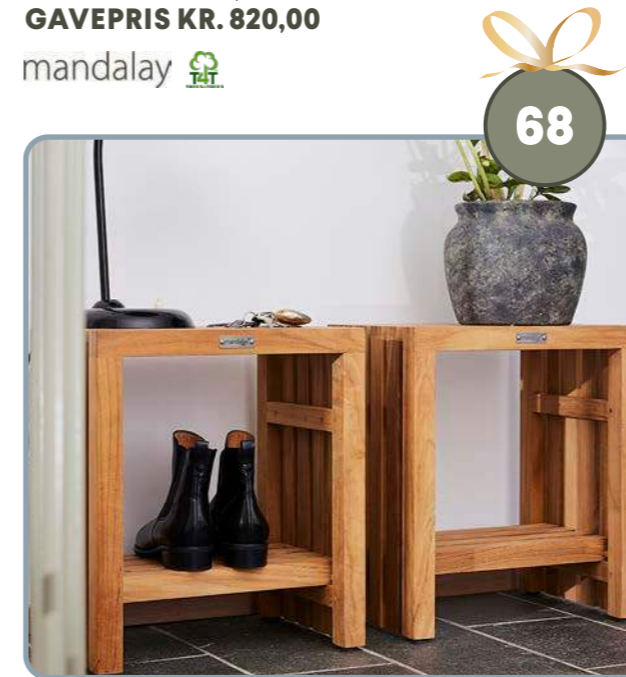

VEJL. OP TIL KR. 2.599,00
GAVEPRIS KR. 1.100,00

RISVIG  NOMINERET 2021

DEN STORE KLASSIKER TIL DE SMÅ

- 67A - 8580 - Marguerit Kids stol, H48/26 x B40 x D39 cm, hvid
- 67B - 8583 - Marguerit Kids stol, H48/26 x B40 x D39 cm, olivengrøn
- 67C - 8585 - Marguerit Kids stol, H48/26 x B40 x D39 cm, antracit

Julegaven eller dåbsgaven der holder i generationer. Mandalays største klassiker når de små skal forkæles som de voksne. Samme topkvalitet som i alle havemøbler fra Mandalay.

VEJL. KR. STK. 999,95
GAVEPRIS KR. 820,00

mandalay 

SKAMMEL / SIDEBORD

130-i - Langelinie Skammel med hylde, H44,5 x B39 x D28 cm

Den populære Langelinie skammel som pynter lige godt i entréen, stuen, soveværelset, badeværelset eller ud i haven. Praktisk hylde der nemt fjernes med et snuftag.

VEJL. KR. 1.299,00
GAVEPRIS KR. 820,00

mandalay 

Over
720,-

OXFORD BÆNK

160 - Oxford Bænk, H44,5 x B66 x D27 cm

Den nye Mandalay Oxford taburet, har også fået en storebror, den nye Mandalay Oxford bænk. Bænken med sin højde på 44,5 cm er en praktisk ekstra siddeplads. Kan også bruges som f.eks. blomsterbord.