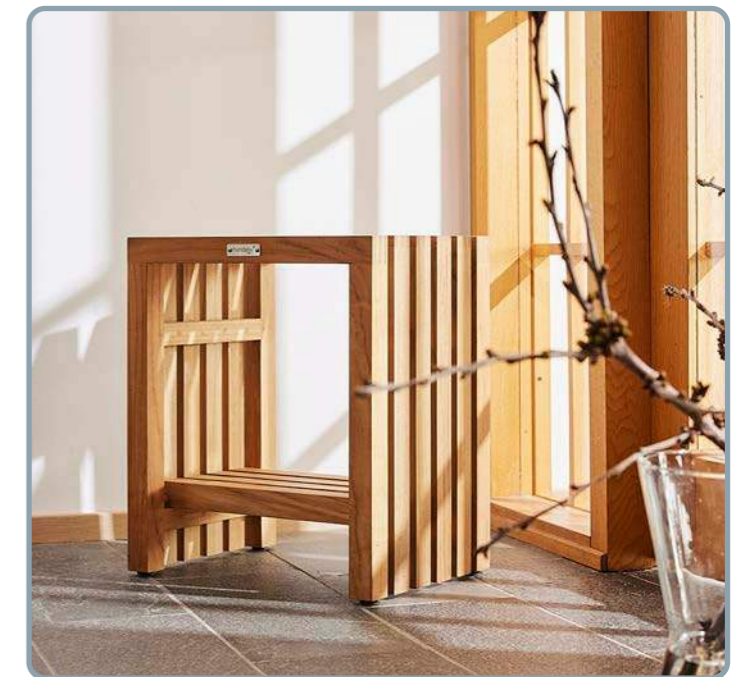

mandalay 

SKAMMEL / SIDEBORD

130-i - Langelinie Skammel med hylde, H44,5 x B39 x D28 cm

Den populære Langelinie skammel som pynter lige godt i entréen, stuen, soveværelset, badeværelset eller ud i haven. Praktisk hylde der nemt fjernes med et snuftag.

VEJL. KR. 1.299,00
GAVEPRIS KR. 820,00

mandalay 

Over
720,-

OXFORD BÆNK

160 - Oxford Bænk, H44,5 x B66 x D27 cm

Den nye Mandalay Oxford taburet, har også fået en storebror, den nye Mandalay Oxford bænk. Bænken med sin højde på 44,5 cm er en praktisk ekstra siddeplads. Kan også bruges som f.eks. blomsterbord.