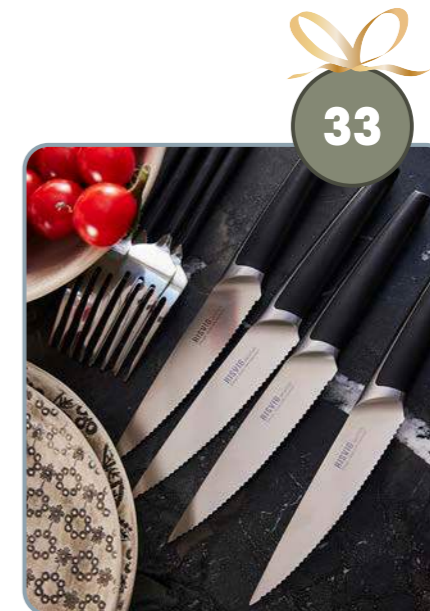

TAPASBRÆT SÆT Å 3

3 x 500007 - Quaarc Tapasbræt 54x18 cm

Tapas brættet med de gribevenlige sider, der gør det muligt at løfte brættet fra bordet, lige meget hvor meget du har anrettet på det.

VEJL. KR. 1.199,00

RISVIG
Designed to be used

TAPAS TOOLPACK

- 400014 - Acutus Tapas & Ostekniv 14 cm
- 400012 - Acutus Pizza & Tapaskniv 13 cm
- 400009 - Acutus Stegegaffel 15 cm
- 400007 - Acutus Universal kniv 12 cm

Pølser, syltede tomater, oste, skinke, brød, oliven... Tapassættet her klarer alle opgaver på det store tapasbord.

VEJL. KR. 1.299,00

RISVIG D NOMINERET
Designed to be used 2021

8 STEAK & PIZZAKNIVE

2 x 420001 - Acutus Steak & Pizzaknive 4 dele

8 fantastiske grill og pizzaknive til hele familien.

VEJL. KR. 1.399,00

RISVIG D NOMINERET
Designed to be used 2021

PIZZABRÆT + PIZZAKNIVE

500005 - Triarc Pizza & Tapasbræt, 42x40 cm
420001 - Acutus Steak & Pizzaknive 4 dele

4 grill og pizzaknive sammen med det unikke pizzabræt med en udformning, der gør det muligt at få pizzaen ud af ovnen uden brug af grillhandske.

VEJL. KR. 1.149,00

RISVIG D NOMINERET
Designed to be used 2021

640,-