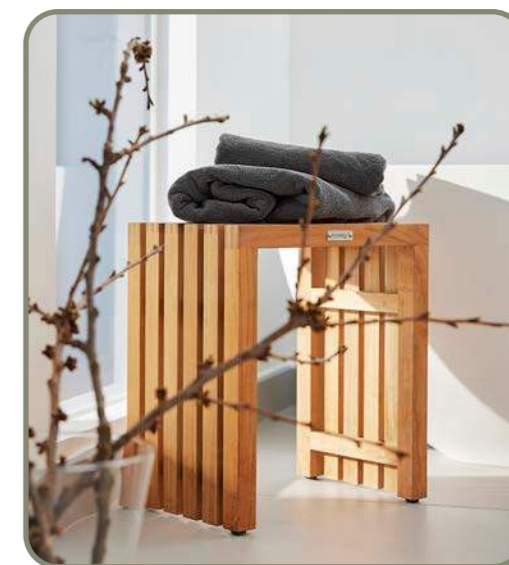

SKAMMEL / SIDEBORD

131 - Langelinie Skammel, H44,5 x B39 x D28 cm

Den populære Langelinie skammel som pynter lige godt i entréen, stuen, soveværelset, badeværelset eller ud i haven.

VEJL. KR. 1.099,00

mandalay 

41

640,-

42
NYHED

PRAKTISK FOLDESKAMMEL

135 - Langelinie Foldbar skammel H45 X B45,5 X D43 cm

Mandalay har redesignet den populære foldeskaemel. Praktisk med på turen eller som nemt flyttes rundt i hjemmet eller i haven efter behov.

VEJL. KR. 999,95

mandalay 

HÅNDKLÆDEHOLDER TIL UD OG INDE

51-i - Mols Håndklædeholder, H116 x B72 x D32,5 cm

Den praktiske håndklædeholder, pynter både ved poolen, på badeværelset eller som aflæg til dit tøj i soveværelset.